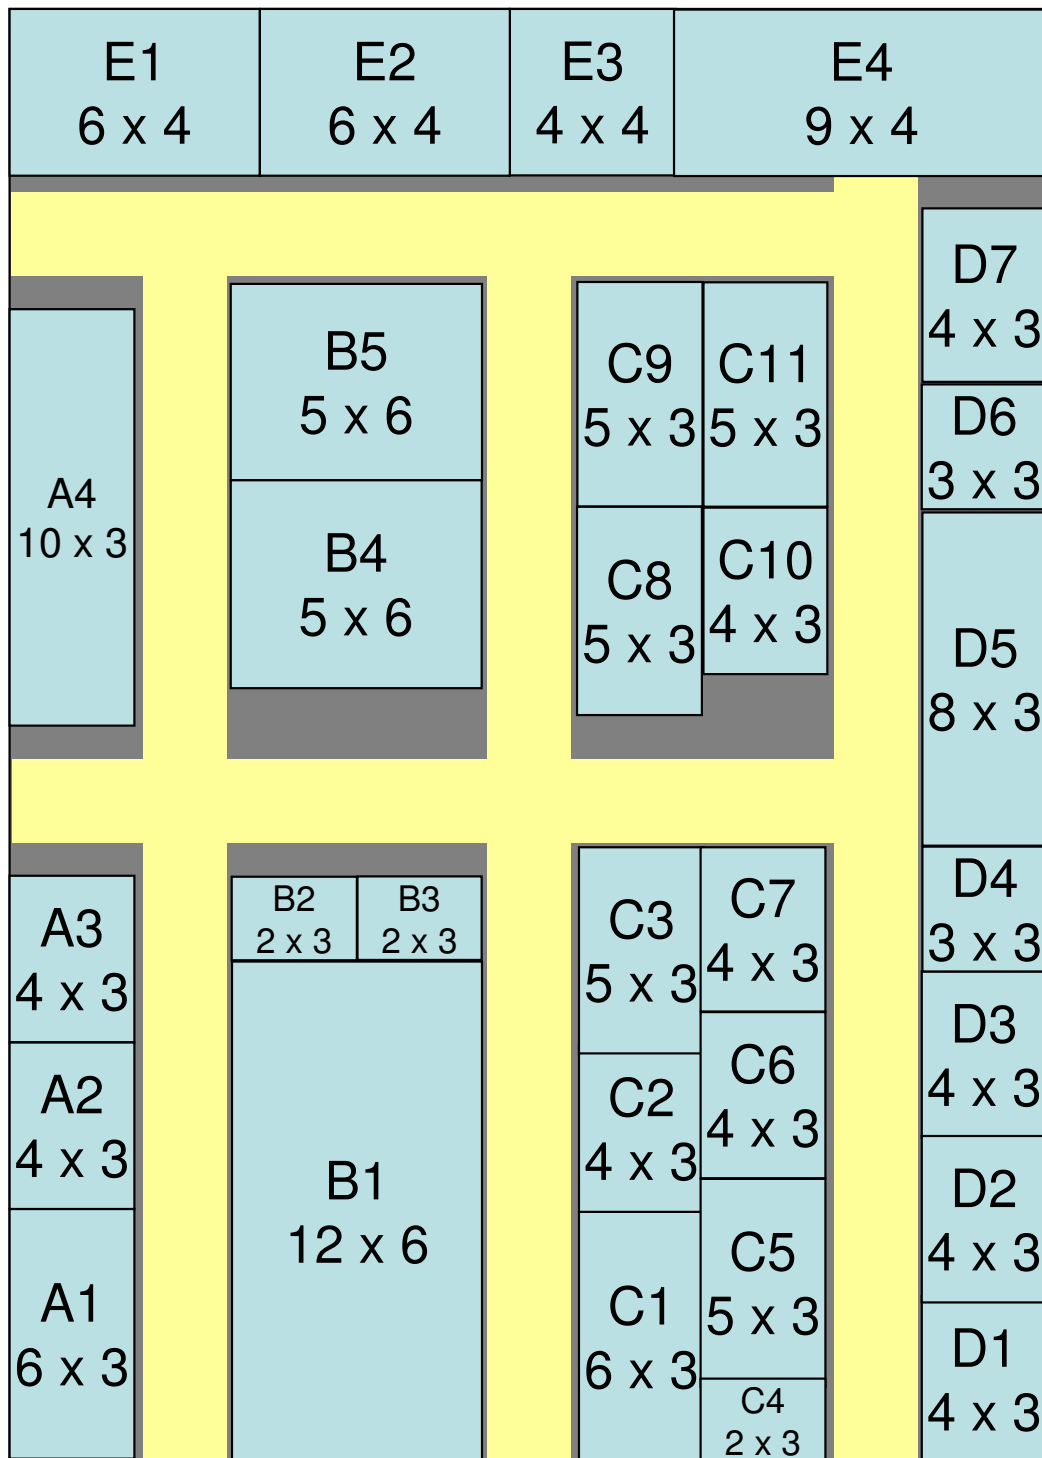

Standplan 2. Düsser Geflügeltag

Stand: 27.04.2010

Änderungen vorbehalten!